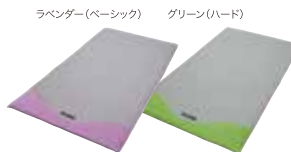

AIR LAYER-98

ラベンダー(ベーシック)

グリーン(ハード)