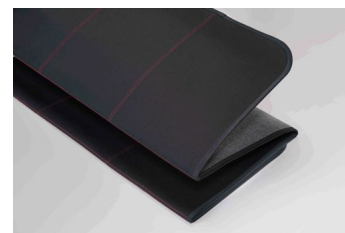

[エア]ドライシート	シングル(90×180cm)	¥13,000+税
	セミダブル(110×180cm)	¥16,000+税
	ダブル(130×180cm)	¥19,000+税
	クイーン(150×180cm)	¥22,000+税

配色:ブラック

組成/表側:ポリエステル100%

裏側:ポリエステル75%・指定外繊維(ベルオアシス®)25%

滑り止め:アクリル樹脂

ボンディング加工

エアのマークの色が変わったらフル(満タン)のサイン。干すタイミングをお知らせします。