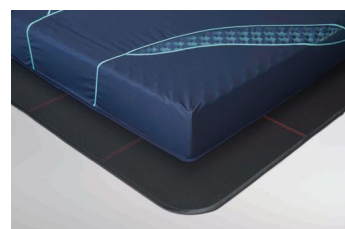

[エア]ドライシート	シングル(90×180cm)	¥13,000+税
	セミダブル(110×180cm)	¥16,000+税
	ダブル(130×180cm)	¥19,000+税
	クイーン(150×180cm)	¥22,000+税

配色:ブラック

組成/表側:ポリエステル100%

裏側:ポリエステル75%・指定外繊維(ベルオアシス®)25%

滑り止め:アクリル樹脂

ボンディング加工

エアのマークの色が変わったらフル(満タン)のサイン。干すタイミングをお知らせします。