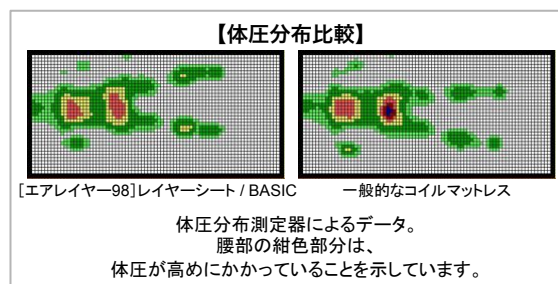

エアレイヤーベース(芯材)

【特長・機能】

◎98%空気層の通気性

エアレイヤーベース(芯材)の体積98%が空気層。優れた換気効果で内部に湿気をためにくい波形ループ構造を採用し、爽やかな寝心地が得られます。

◎快適な寝心地

波形ループの4層構造からなる芯材。そのスプリング効果は、体圧を一定に保ち、快眠をサポートします。4層構造のトップ2層は柔らかめで、身体をやさしく受け止めます。ボトム2層は固めで、しっかりと全身を支え、寝返りしやすい弾力を生み出します。

◎2つのバリエーション

芯材の4層構造のトップ2層に、硬さの違う「ベーシック」と「ハード」の2タイプをご用意。お好みの寝心地をお選びいただけます。

◎軽量&洗濯OK

芯材の体積98%が空気層でできているため、とても軽量で、お手入れや持ち運びがラク。芯材とカバーは全てご家庭で洗濯可。従来より約1kgの軽量化を実現し、より扱いやすくなりました。

【通気実験】
エアレイヤーベースの下から水蒸気を吹き込んだ状態。波形ループからなる筒型形状によって、湿気が横に抜けやすくなっています。

エアレイヤーベース素材構造

【商品情報】

- ・【エアレイヤー98】レイヤーシート / BASIC ¥48,000+税
サイズ:シングル(4×97×195cm) 配色:ラベンダー
- ・【エアレイヤー98】レイヤーシート / HARD ¥48,000+税
サイズ:シングル(4×97×195cm) 配色:グリーン

組成/側地:ポリエステル100%、詰めもの(芯材):ポリエステル100%

■ 【エアレイヤー98】 クッションシート