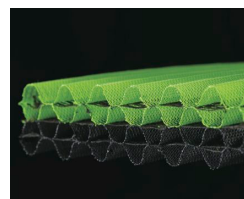

エアレイヤーベース(芯材)

【特長・機能】

◎98%空気層の通気性

エアレイヤーベース(芯材)の体積98%が空気層。優れた換気効果で内部に湿気をためにくい波形ループ構造を採用し、爽やかな寝心地が得られます。

◎快適な寝心地

波形ループの4層構造からなる芯材。そのスプリング効果は、体圧を一定に保ち、快眠をサポートします。4層構造のトップ2層は柔らかめで、身体をやさしく受け止めます。ボトム2層は固めで、しっかりと全身を支え、寝返りしやすい弾力を生み出します。

◎2つのバリエーション

芯材の4層構造のトップ2層に、硬さの違う「ベーシック」と「ハード」の2タイプをご用意。お好みの寝心地をお選びいただけます。

◎軽量&洗濯OK

芯材の体積98%が空気層でできているため、とても軽量で、お手入れや持ち運びがラク。芯材とカバーは全てご家庭で洗濯可。従来より約1kgの軽量化を実現し、より扱いやすくなりました。

【通気実験】
エアレイヤーベースの下から水蒸気を吹き込んだ状態。波形ループからなる筒型形状によって、湿気が横に抜けやすくなっています。

エアレイヤーベース素材構造

【商品情報】

- ・【エアレイヤー98】レイヤーシート / BASIC ¥48,000+税
サイズ:シングル(4×97×195cm) 配色:ラベンダー
- ・【エアレイヤー98】レイヤーシート / HARD ¥48,000+税
サイズ:シングル(4×97×195cm) 配色:グリーン

組成/側地:ポリエステル100%、詰めもの(芯材):ポリエステル100%

■ 【エアレイヤー98】 クッションシート