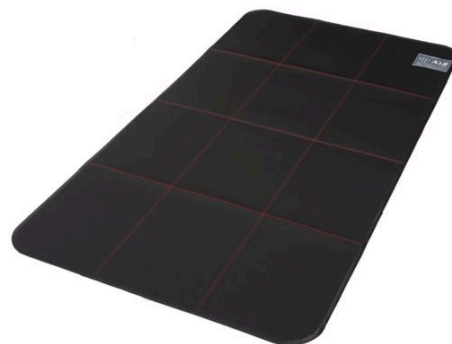

【AIR 新商品】

■ 【エアレイヤー98】 レイヤーシート

「【エアレイヤー98】レイヤーシート」は、従来品をさらに軽量化し、扱いやすくなったニューモデルのオーバーレイ(マットレスパッド)です。98%が空気層の特殊立体構造で体圧を一定に保ち、優れた換気効果で爽やかな寝心地を実現しました。お使いのマットレスに1枚プラスするだけで、ハイレベルなコンディションにアップグレードでき、軽量なのでお手入れや持ち運びが簡単です。エアレイヤーベース(芯材)とカバーは全てご家庭で洗濯でき、衛生的にご使用いただけます。

【エアレイヤー98】レイヤーシート／HARD

■ 【エアレイヤー98】 クッションシート

「【エアレイヤー98】レイヤーシート」と同素材を使用した「【エアレイヤー98】クッションシート」も新登場。より手軽に【エアレイヤー98】の使い心地を体感いただけます。デスクワークや長時間のドライブ、スポーツ観戦など、さまざまなシーンで活躍します。

【エアレイヤー98】クッションシート／BASIC

■ 【エア】 ドライシート

寝具の湿気対策に便利な除湿シート。【エア】マットレスに合わせたスポーティーなデザインの「【エア】ドライシート」が新登場します。マットレスの下に敷くだけで、睡眠中の発汗などによる湿気を吸収。天日干しで乾燥させればくり返し使用でき、干すタイミングは吸収量がフル(満タン)になるとセンサーの色が変化してお知らせします。優れた消臭機能も備え、コンパクトなボディでオールシーズン快適な睡眠をサポートします。単独で押入れの湿気取りとしてもご使用いただけます。

エアレイヤーベース(芯材)

【特長・機能】

◎98%空気層の通気性

エアレイヤーベース(芯材)の体積98%が空気層。優れた換気効果で内部に湿気をためにくい波形ループ構造を採用し、爽やかな寝心地が得られます。

◎快適な寝心地

波形ループの4層構造からなる芯材。そのスプリング効果は、体圧を一定に保ち、快眠をサポートします。4層構造のトップ2層は柔らかめで、身体をやさしく受け止めます。ボトム2層は固めで、しっかりと全身を支え、寝返りしやすい弾力を生み出します。