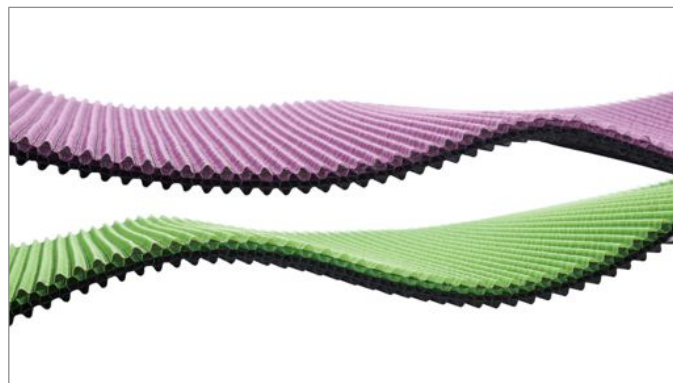

【AIR 新商品】

■ 【エアレイヤー98】 レイヤーシート

「【エアレイヤー98】レイヤーシート」は、従来品をさらに軽量化し、扱いやすくなったニューモデルのオーバーレイ(マットレスパッド)です。98%が空気層の特殊立体構造で体圧を一定に保ち、優れた換気効果で爽やかな寝心地を実現しました。お使いのマットレスに1枚プラスするだけで、ハイレベルなコンディションにアップグレードでき、軽量なのでお手入れや持ち運びが簡単です。エアレイヤーベース(芯材)とカバーは全てご家庭で洗濯でき、衛生的にご使用いただけます。

寝具の湿気対策に便利な除湿シート。【エア】マットレスに合わせたスポーティーなデザインの「【エア】ドライシート」が新登場します。マットレスの下に敷くだけで、睡眠中の発汗などによる湿気を吸収。天日干しで乾燥させればくり返し使用でき、干すタイミングは吸収量がフル(満タン)になるとセンサーの色が変化してお知らせします。優れた消臭機能も備え、コンパクトなボディでオールシーズン快適な睡眠をサポートします。単独で押入れの湿気取りとしてもご使用いただけます。

【エア】ドライシート

新発売する3アイテムは、これからの暑い夏に最適なアイテムです。各商品の概要は次頁をご参照ください。

■ 【エアレイヤー98】 レイヤーシート

従来品をさらに軽量化し、扱いやすくなったニューモデルのオーバーレイ(マットレスパッド)。98%が空気層の特殊立体構造で体圧を一定に保ち、優れた換気効果で爽やかな寝心地を実現しました。お使いのマットレスに1枚プラスするだけで、ハイレベルなコンディションにアップグレードできます。

エアレイヤーベース(芯材)

【特長・機能】

◎98%空気層の通気性

エアレイヤーベース(芯材)の体積98%が空気層。優れた換気効果で内部に湿気をためにくい波形ループ構造を採用し、爽やかな寝心地が得られます。

◎快適な寝心地

波形ループの4層構造からなる芯材。そのスプリング効果は、体圧を一定に保ち、快眠をサポートします。4層構造のトップ2層は柔らかめで、身体をやさしく受け止めます。ボトム2層は固めで、しっかりと全身を支え、寝返りしやすい弾力を生み出します。