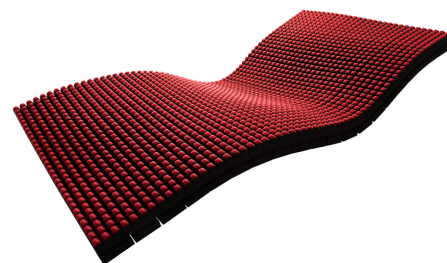

大谷翔平選手 が愛用するコンディショニング・ギア [エアー]

『GOOD SLEEP, BIG DREAM! キャンペーン』を

6月1日(木)~7月31日(月)の期間で開催!

大谷翔平選手の直筆サイン入りグッズ等をプレゼント!

東京西川

 東京西川の[エアー]

GOOD SLEEP, BIG DREAM! キャンペーン実施中!!

2名様  大谷 翔平 直筆サイン入りユニフォーム	2名様  大谷 翔平 直筆サイン入りボール	48名様  大谷 翔平 直筆サイン入りボールヘッド 48名様  大谷 翔平 直筆サイン入りボールヘッド
--	--	--

東京西川(西川産業株式会社 本社:東京都中央区日本橋富沢町 代表取締役社長:西川康行(通称:ハ一行)^{やすゆき})では、北海道日本ハムファイターズ所属の大谷翔平選手をイメージキャラクターに起用し、コンディショニング・ギア[エアー]シリーズを対象とした『GOOD SLEEP, BIG DREAM! キャンペーン』を、6月1日(木)~7月31日(月)の期間で開催します。

常にベストパフォーマンスを発揮するため、睡眠に強いこだわりを持つ大谷翔平選手は、プロ野球デビューした2013年から[エアー]シリーズを愛用されており、合宿所ではプレミアムモデル[エアーSI]マットレスを、遠征時は携帯用の[エアータブル]モバイルマットを使用されています。東京西川では、大谷選手の眠りをより一層サポートしようと、今年3月に「睡眠コンディショニングサポート契約」を締結。[エアー]のイメージキャラクターとしてCMや店頭販促物に登場いただいています。

このたびの『GOOD SLEEP, BIG DREAM! キャンペーン』は、[エアー]シリーズの全商品を対象とし、商品をお買い上げの上、専用ハガキにてご応募いただいた方の中から、抽選で合計100名様に大谷翔平選手の直筆サイン入りグッズや特製ボブルヘッドなどをプレゼントします。

[エアー]は、長年にわたり睡眠の研究を続ける東京西川の技術から生まれた特殊立体構造のコンディショニング・ギアです。質の良い睡眠で身体機能を回復し、心身のコンディションを整えます。マットレス、枕、ポータブルシリーズなどの多彩なアイテムを展開し、トップアスリートの方々をはじめ、多くの方々にご好評いただいています。ぜひこの機会に、大谷翔平選手が選んだ[エアー]をお試しください。